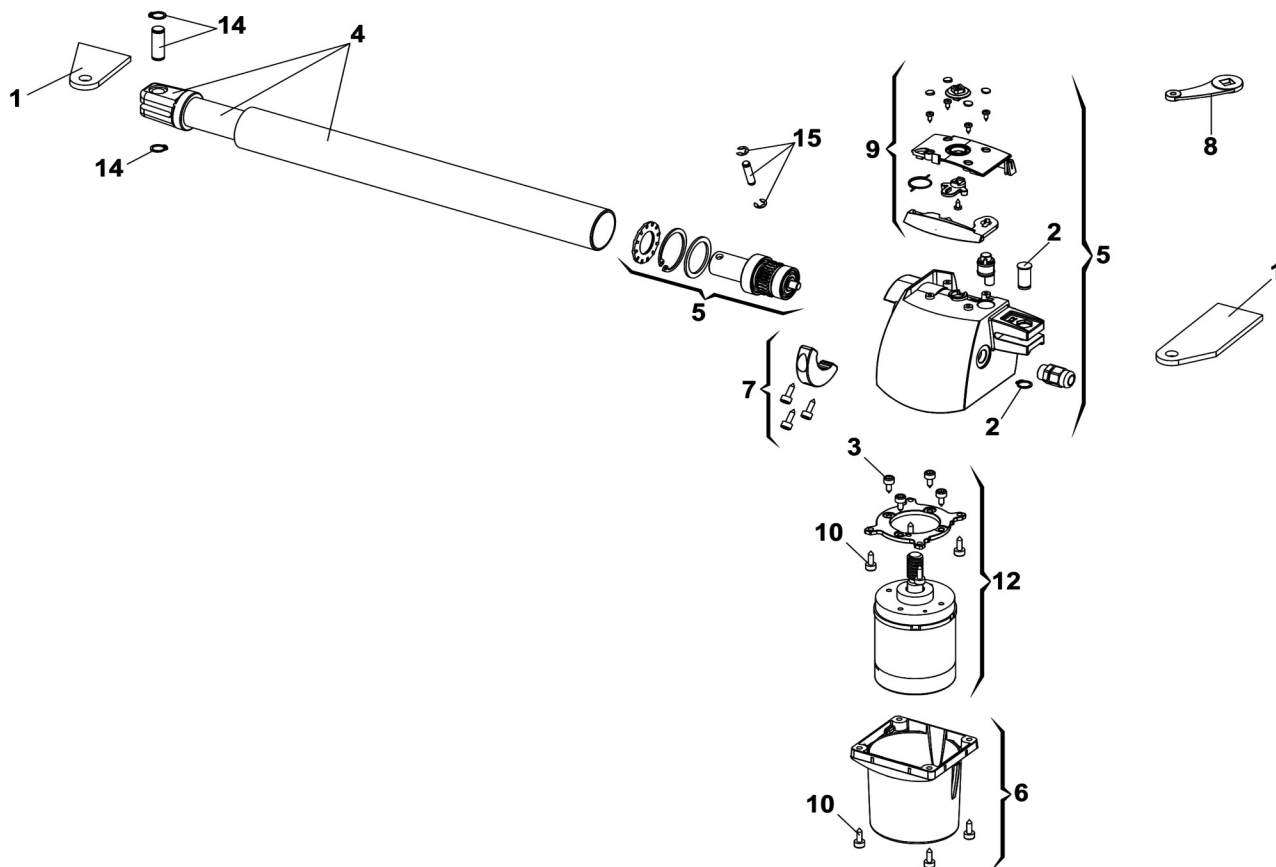

»DESPIECE DE OPERADOR MARCA GENIUS MOD.GBAT 324 DERECHO 24VDC/115VAC.

Pos.	Codice	Descrizione	Q.ta
001	6020083	XRIC SET N.2 COPPIE STAFFE	1
002	6020080	PERNI F0617 CON SEEGER	1
003	6020243	N°10 VITI TCEI Ø 4,8 X 13	1
004	6020492	TUBO L= 300 mm.	1
005	6020505	XRIC GRUPPO RIDUTTORE DX G-BAT	1
006	6020511	CALOTTA MOTORE G-BAT 24 VDC	1
007	6020512	XRIC COLLARE DI CHIUSURA G-BAT (N° 6)	1
008	6020513	XRIC LEVA AZIONAMENTO SBLOCCO (N°6)	1
009	6020515	GRUPPO SBLOCCO DX	1
010	6020516	N° 10 VITI TCEI Ø 4,8 X 16	1
012	6020508	GRUPPO MOTORE G-BAT 24 VDC	1
014	00058P2132	N° 12 PERNI CON SEEGER	1
015	00058P2151	N°12 SPINE CON SEEGER	1

G-BAT_324_DX ATTUATORE ELETTROMECCANICO PER CANCELLI A BATTENTE

V06.21